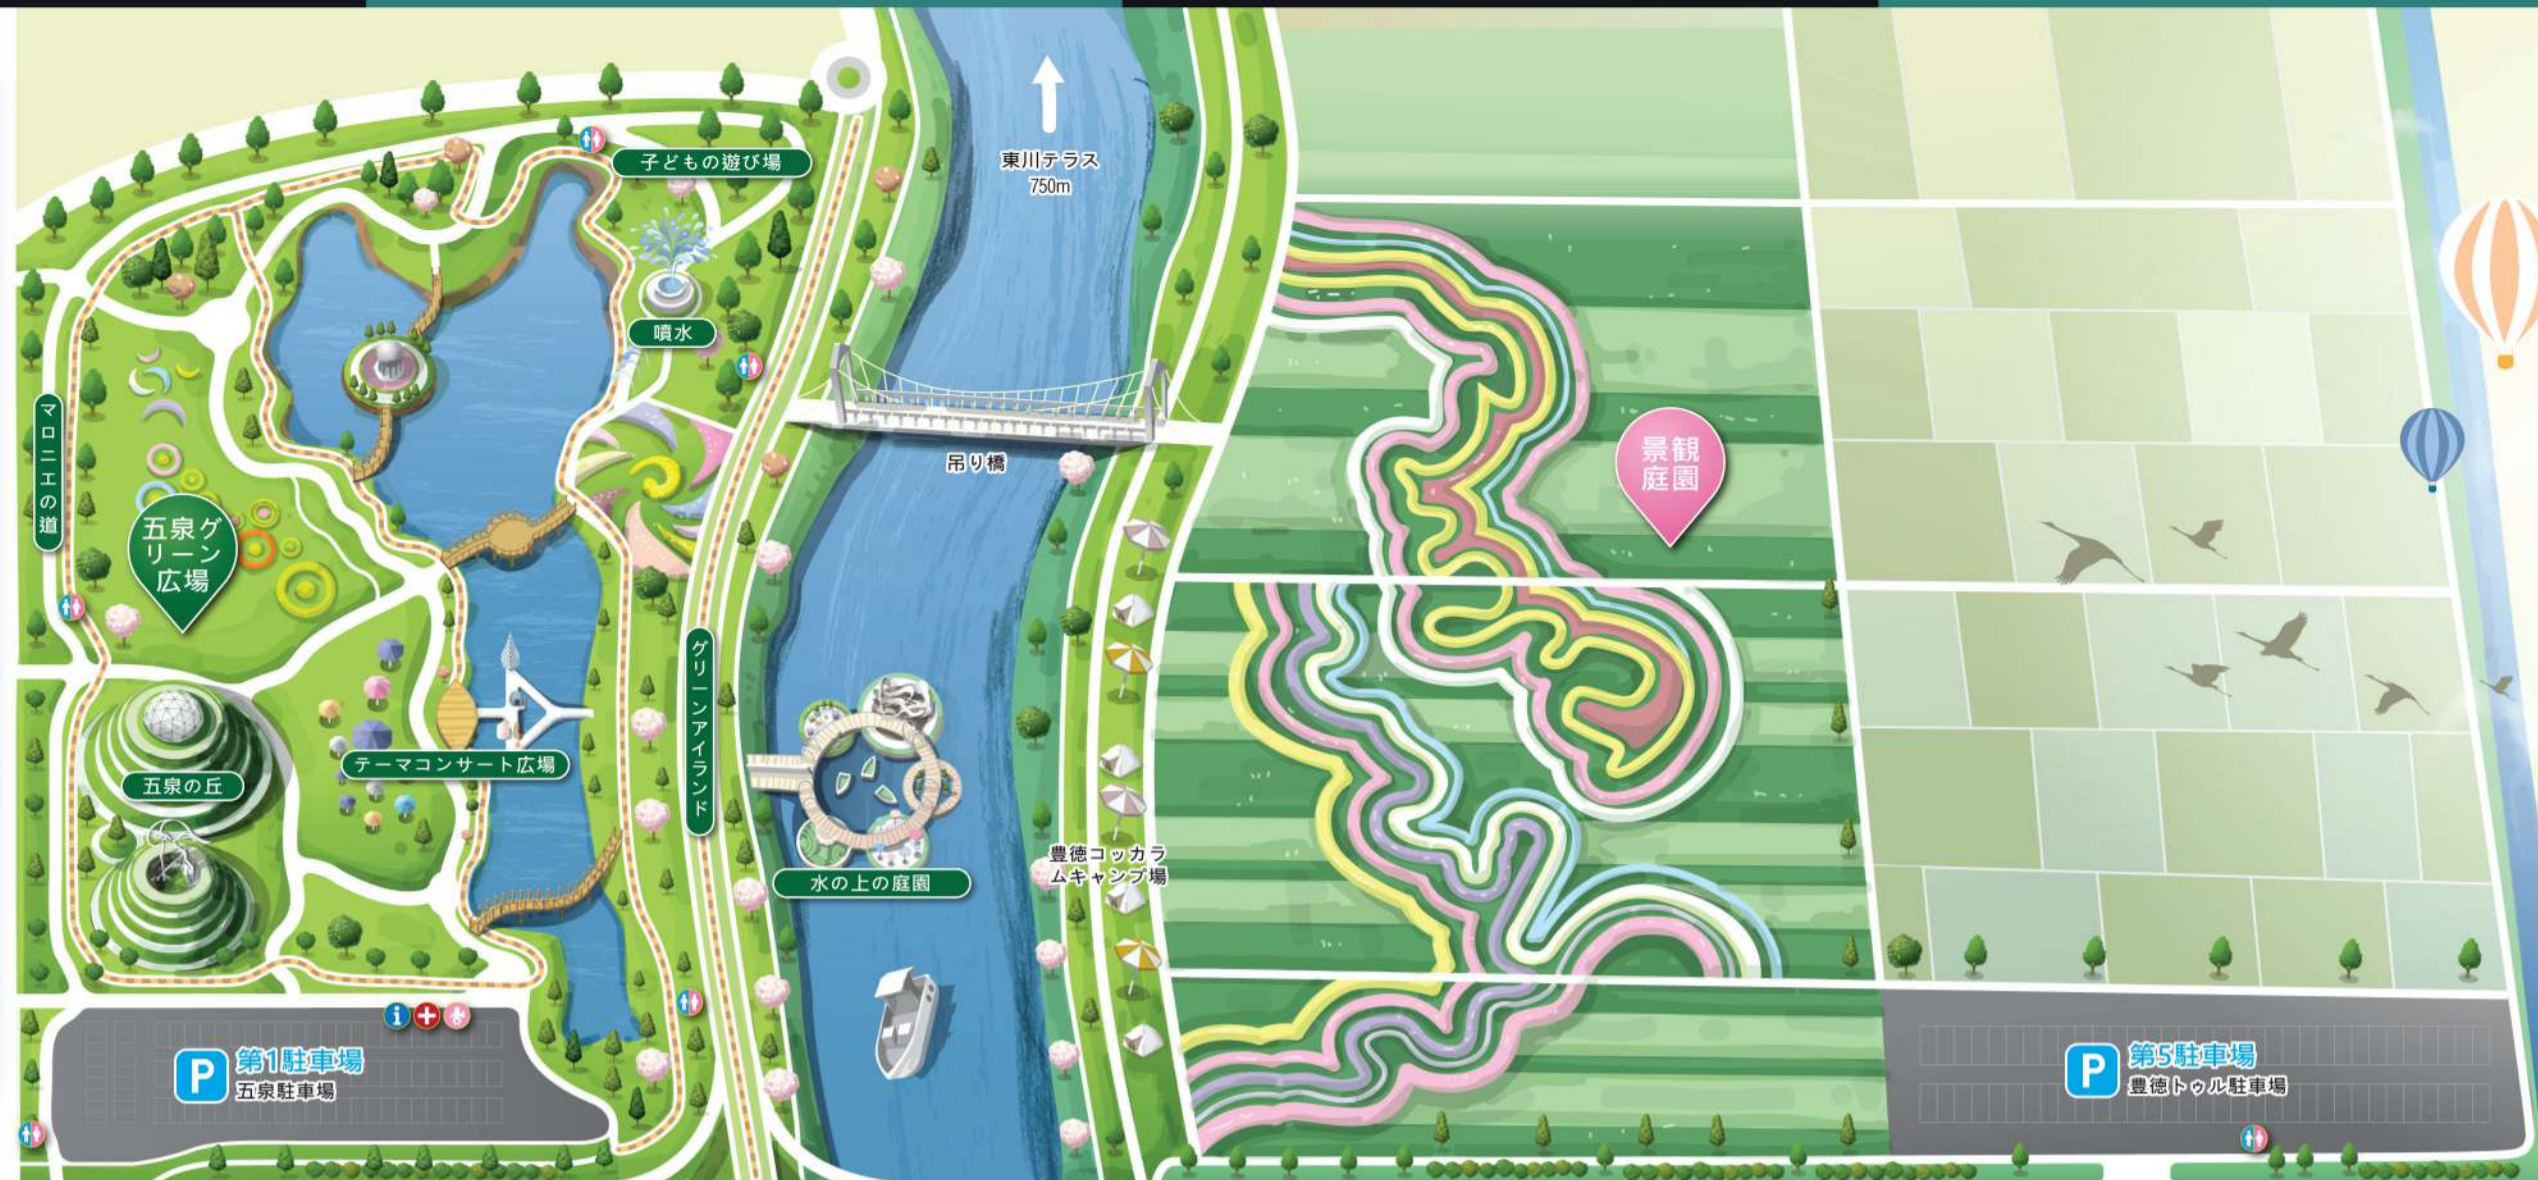

市街中心地

2023
Suncheonman
International
Garden Expo
2023.4.1 ~ 10.31

施設凡例

- 総合案内所
- 医療センター
- トイレ
- 授乳室
- 食堂
- コンビニ
- カフェ
- ATM
- コインロッカー
- 物品貸出所
- おみやげ物店
- 軽食
- バス乗降場
- タクシー乗降場
- アーシングバス

順天湾湿地地域

ユネスコ世界
自然遺産順天湾

정원에
살입니다